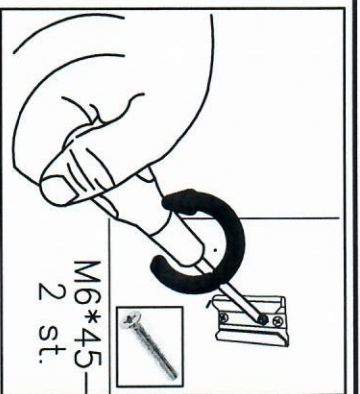

# Agata

INSTRUKCJA MONTAŻU  
ASSEMBLING INSTRUCTIONS

LOTOS SOFA

2019/12/

Elementy w zestawie

A		x 11
B		x 11
C		x 11

! Proszę zapoznać się z instrukcją przed rozpoczęciem montażu.  
Before starting refer to the assembling instruction.

b).

c).

2).

2.1).

2.3).

3).

A		x 4
B		x 4
C		x 4

4).